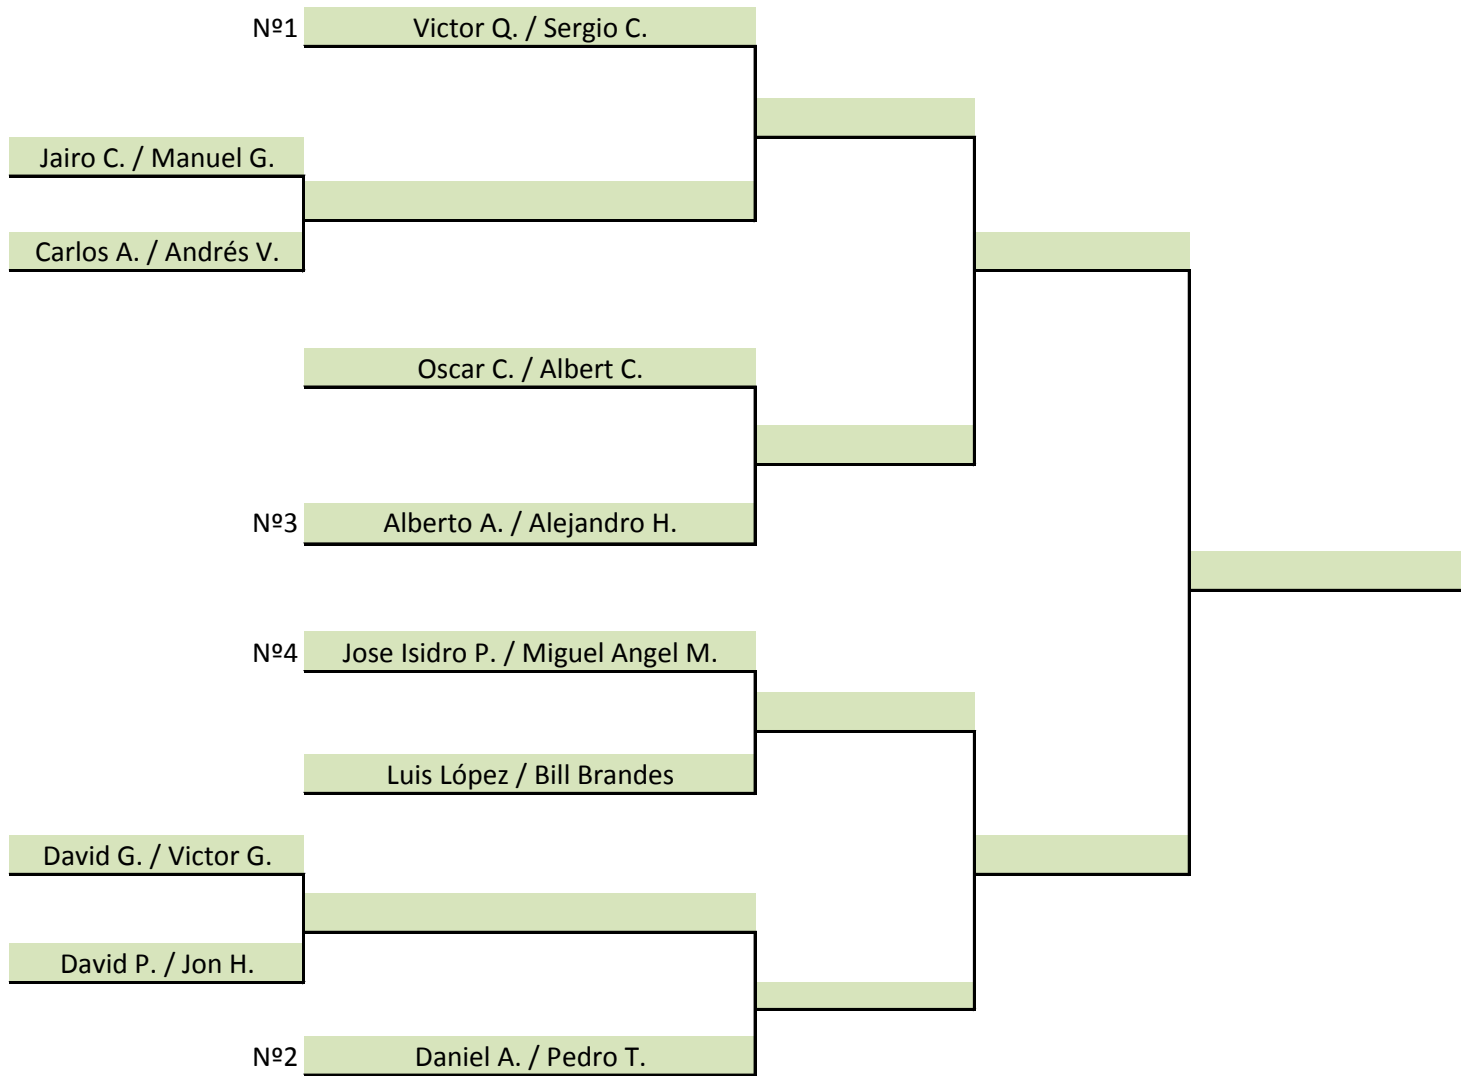

CUADRO DOBLES MASCULINO

CAMPEONES DE ESPAÑA 2017